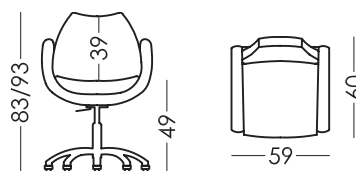

Dimensions

Largeur:	59cm
Hauteur:	83/96cm
Profondeur:	60cm
Hauteur assise:	49cm
Hauteur accoudoir:	70cm
Hauteur dossier:	39cm
Profondeur ouverte:	-cm

Information technique

Carcasse:	Bois, pin et planche
Suspension assise:	N.E.A.
Suspension dossier:	-
Mousse d'assise:	Hard touch (vert)
Assise:	Polyuréthane 30Kg + Fibre
Dossier:	100% fibre de soie
Coussin d'ornement:	-
Parties déhoussables:	Siège